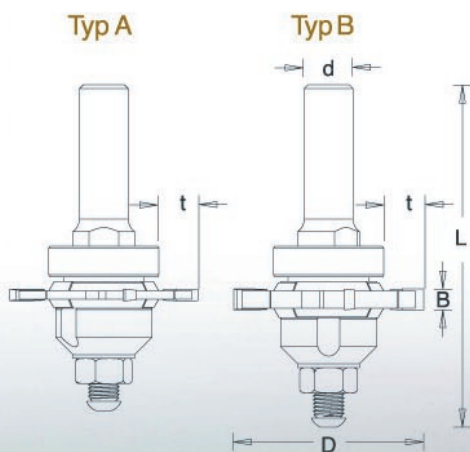

Adjustable Width Router

PAT. PEND. No. 149909IL

Nastawny system do rowków

- Łatwe i szybkie nastawianie.
- Płynny system zmiany rzazu.
- Wygrawerowana skala z podziałką 0,05 mm.

Typ	D	B	Symbol	L	t	d
A	50	3.0- 5.5	108 460 9	84.6	10.7	12
A	50	3.0- 5.5	108 460 5	78.5	10.7	8
B	50	5.5-10.0	108 465 9	88.9	10.7	12
B	50	5.5-10.0	108 465 5	82.8	10.7	8