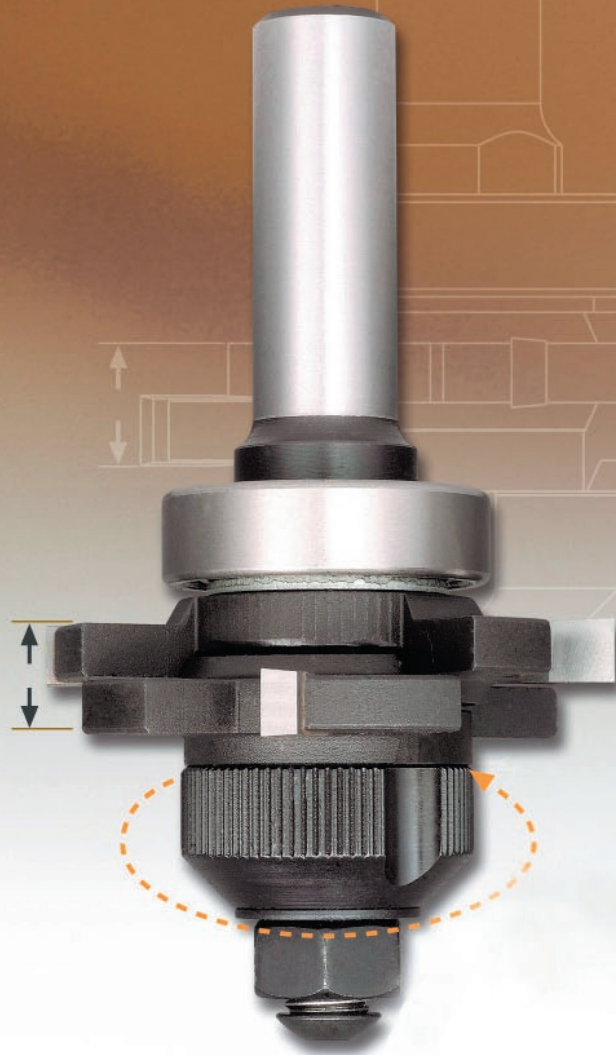

Adjustable Width Router

PAT. PEND. No. 149909IL

Nastawny system do rowków

- Łatwe i szybkie nastawianie.
- Płynny system zmiany rzazu.
- Wygrawerowana skala z podziałką 0,05 mm.

Typ	D	B	Symbol	L	t	d
A	50	3.0- 5.5	108 460 9	84.6	10.7	12
A	50	3.0- 5.5	108 460 5	78.5	10.7	8
B	50	5.5-10.0	108 465 9	88.9	10.7	12
B	50	5.5-10.0	108 465 5	82.8	10.7	8