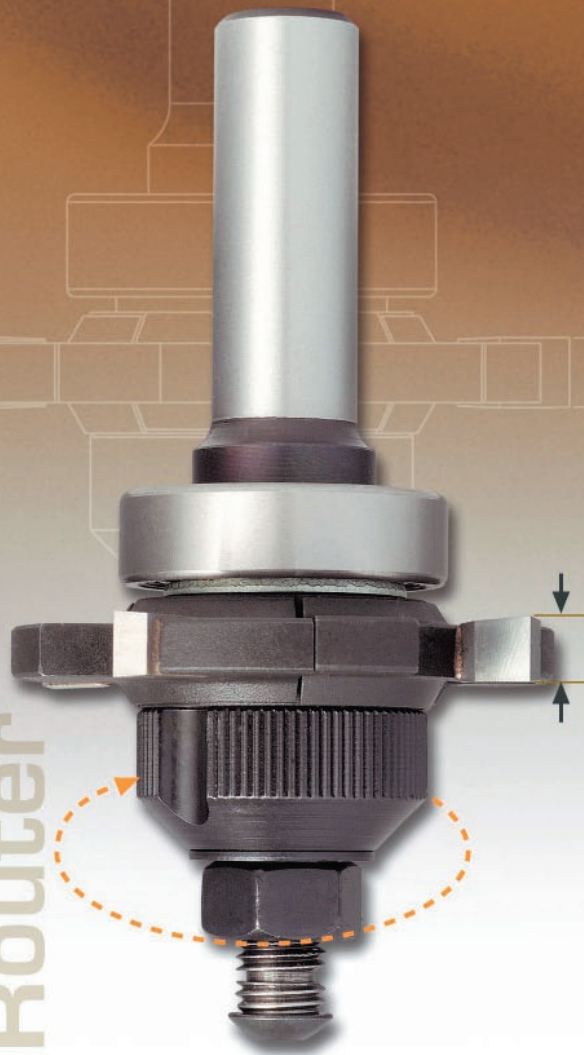

Adjustable Width Router

PAT. PEND. No. 149909IL

Nastawny system do rowków

- Łatwe i szybkie nastawianie.
- Płynny system zmiany rzazu.
- Wygrawerowana skala z podziałką 0,05 mm.

Typ	D	B	Symbol	L	t	d
A	50	3.0- 5.5	108 460 9	84.6	10.7	12
A	50	3.0- 5.5	108 460 5	78.5	10.7	8
B	50	5.5-10.0	108 465 9	88.9	10.7	12
B	50	5.5-10.0	108 465 5	82.8	10.7	8